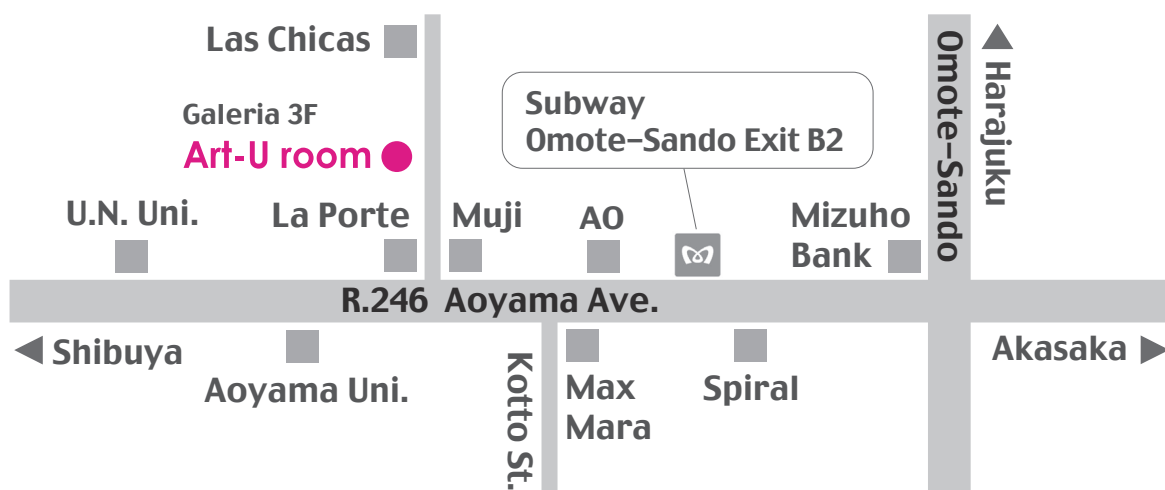

Map

東京メトロ表参道駅(銀座線、半蔵門線、千代田線)B2出口徒歩5分。
Tokyo Metro Omote-Sando station (G-02, Z-02, C-04). 5 min. walk from Exit 2.

Art-U room

〒150-0001 渋谷区神宮前5-51-3 ガレリア3F / Tel. & Fax: 03-5467-3938 / Mail: artuinfo@abox23.so-net.ne.jp
Galeria 3F, 5-51-3, Jingumae, Shibuya, Tokyo, Japan #150-0001
Tel. & Fax: +81 (0)3-5467-3938 / Mail: artuinfo@abox23.so-net.ne.jp / www.art-u-room.com